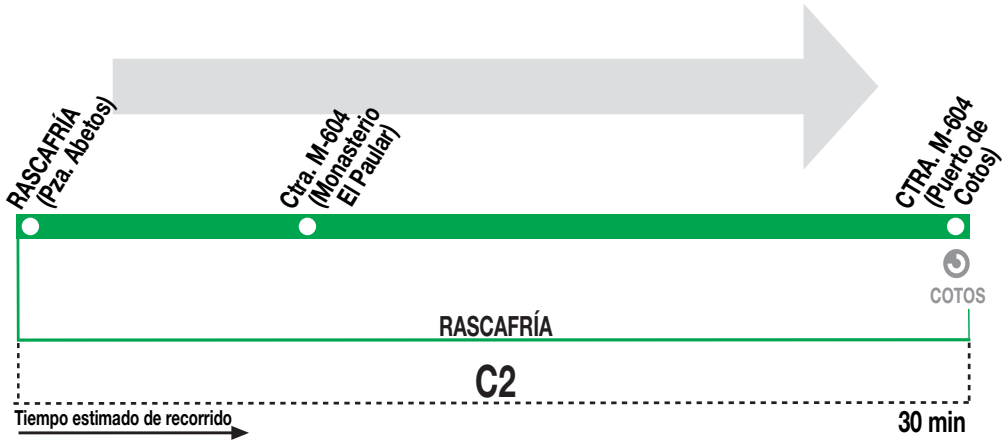

SE

Rascafría - Cotos

HORARIOS DE SALIDA DE RASCAFRÍA (Plaza de los Abetos)

070521

Sábados laborables, domingos y festivos
(Vigente todo el año)*

De	7:30	a	13:30	cada	hora
De	16:30	a	20:30	cada	hora

* El periodo de prestación del servicio puede variar en función de las condiciones climatológicas.